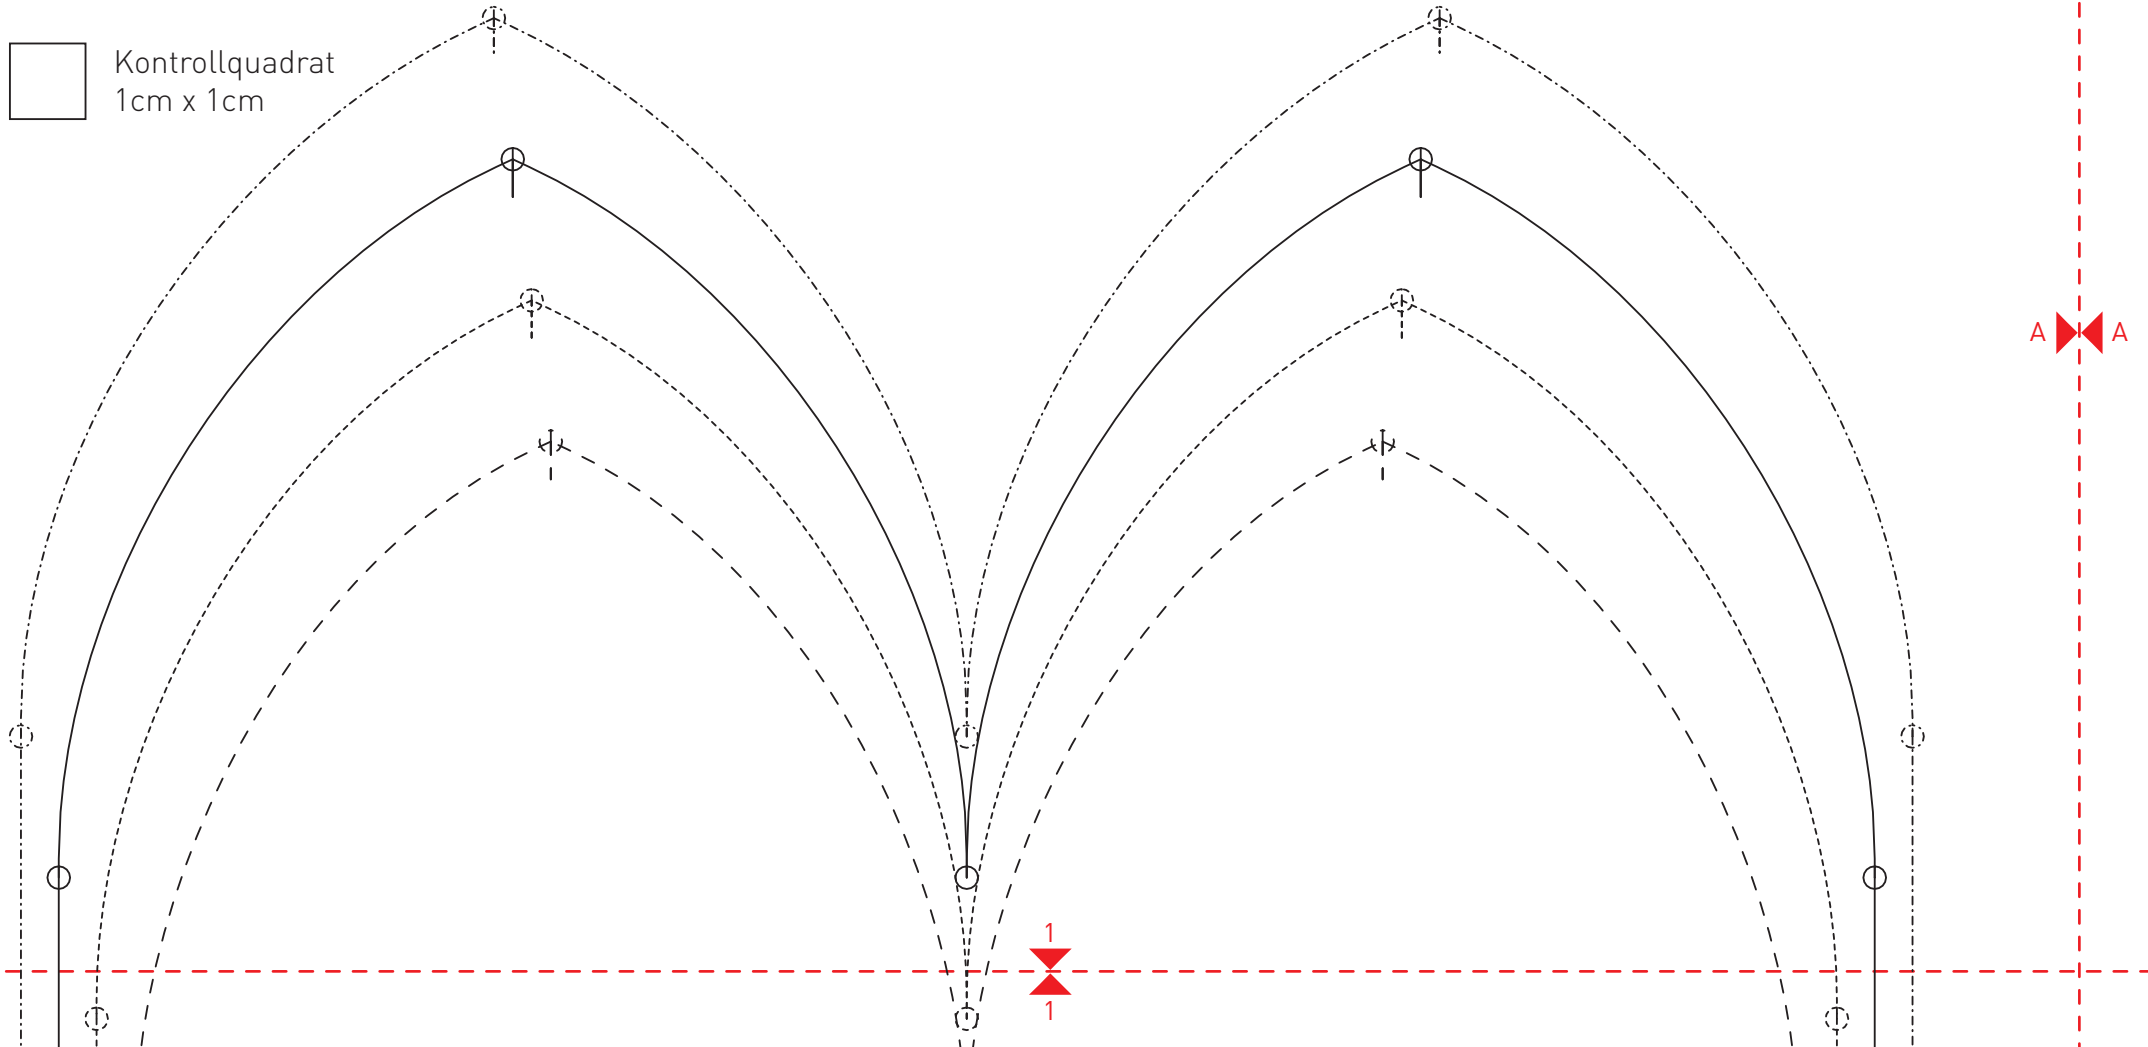

HEJ. MINIMODE

Kleidung nähen

Alle Rechte bei ©Edition Michael Fischer GmbH, Igling

BEANIE

Die Naht- und Saumzugaben sind nicht enthalten.

 Kontrollquadrat
1cm x 1cm

HM/FDL/BRUCH

BEANIE
1x im Bruch

1
1

4
4

C C