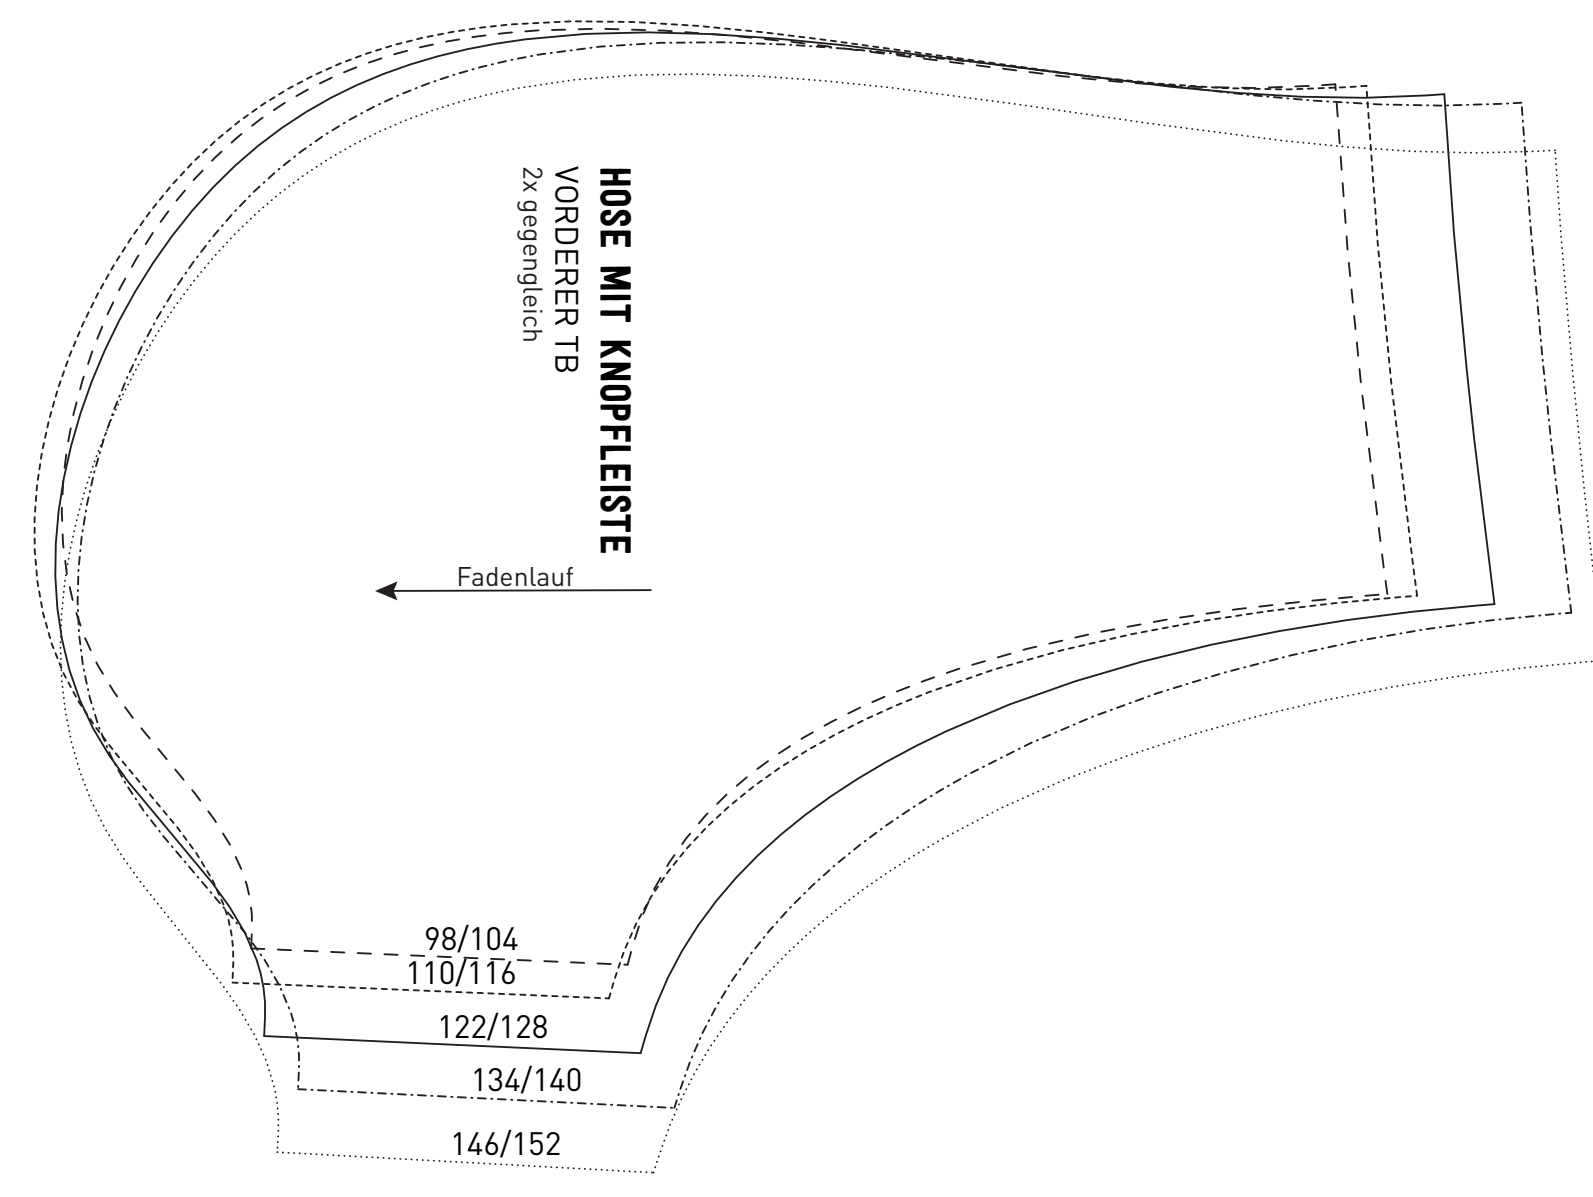

HEJ. MINIMODE