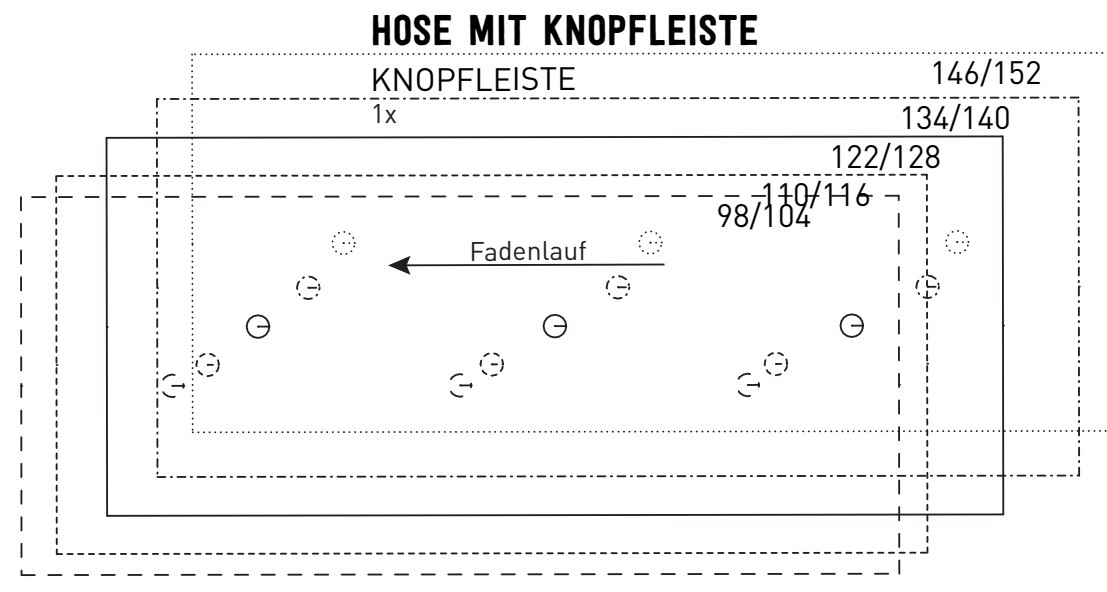

HEJ. MINIMODE