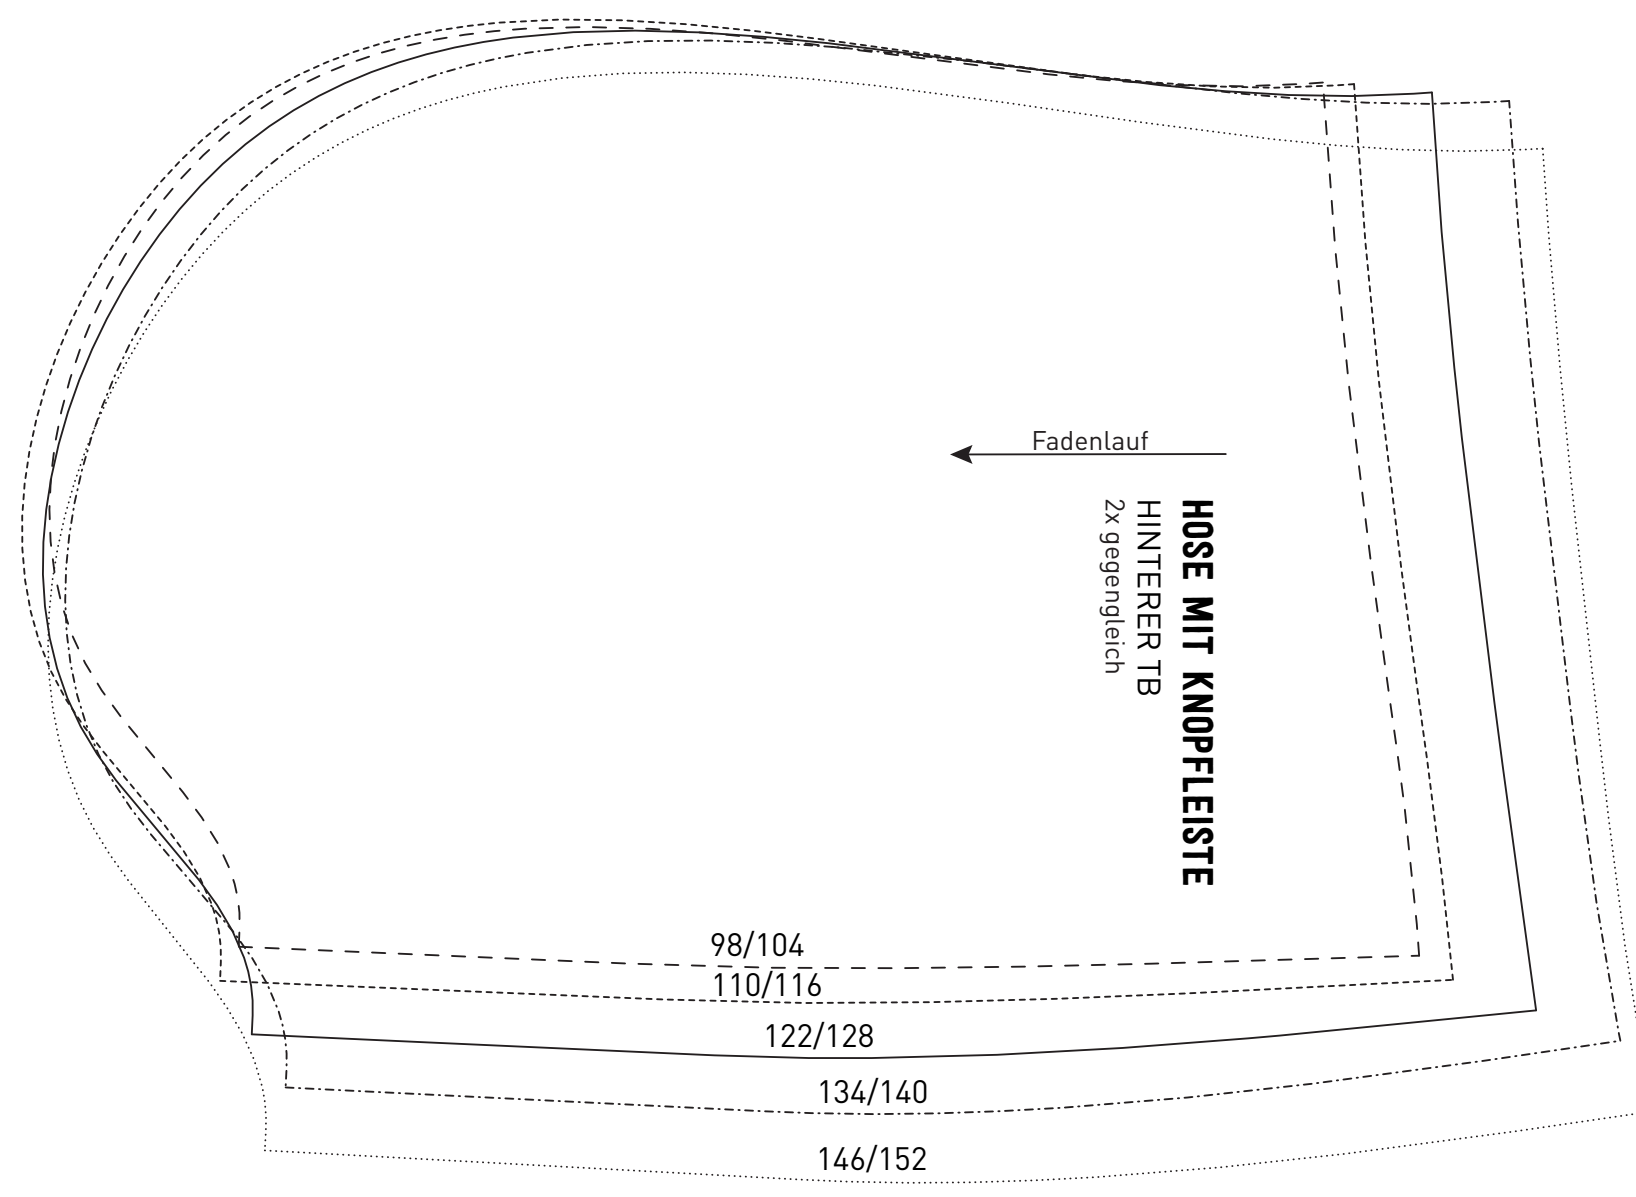

HEJ. MINIMODE